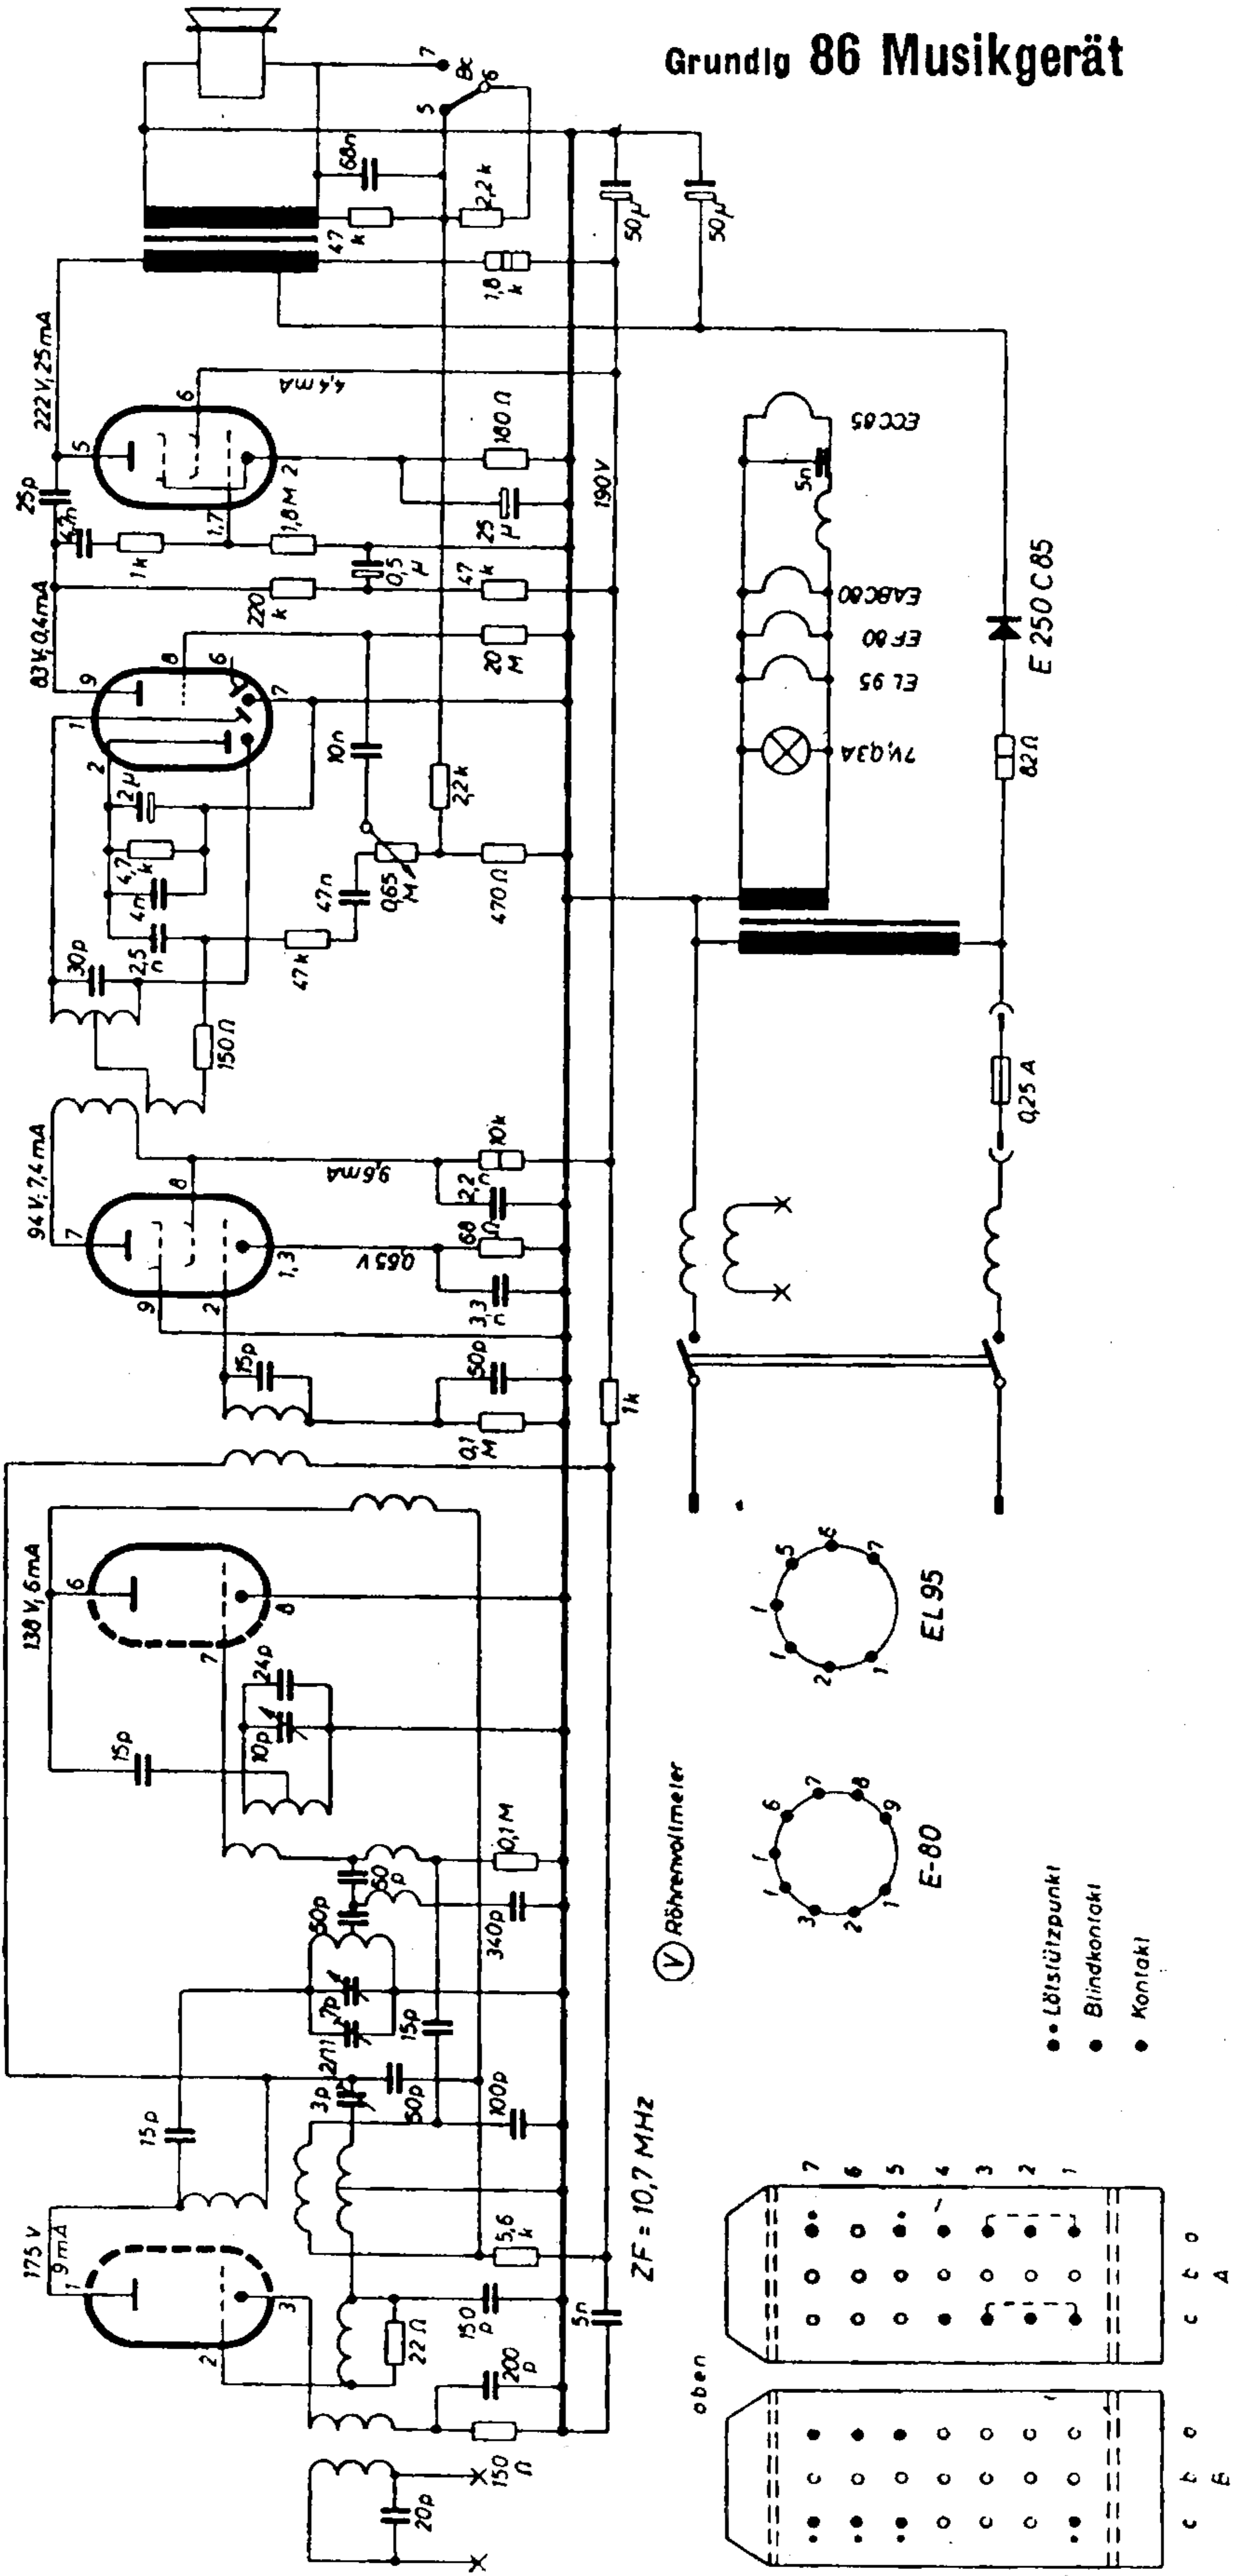

Grundig 86 Musikgerät

EL95

EABC80

EF80

ECC85

V Röhrevoltmeter

- • Lötlötzpunkt
- Blindkontakt
- Kontakt

Rückansicht, Tasten in Ruhestellung